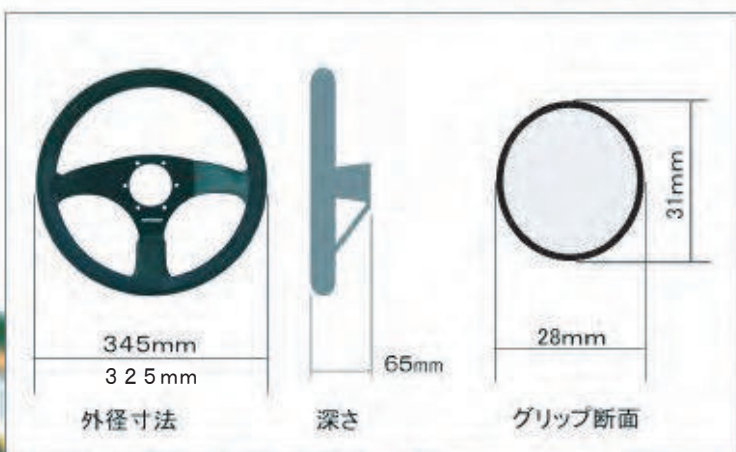

## atc SPRINT DriftOne\$

D1スペックに拘る競技用NEWステアリングホイール  
atc SPRINTドリフトワン\$。

CONE65 (SEMI DEEP)

SW00753 345mm ALL BLACK SUEDE / RED STITCH

SW00754 345mm ALL BLACK / RED STITCH

¥34,100 (税抜¥31,000) ※ホーンボタン付

SW00755 325mm ALL BLACK SUEDE / RED STITCH

SW00756 325mm ALL BLACK / RED STITCH

¥34,100 (税抜¥31,000) ※ホーンボタン付